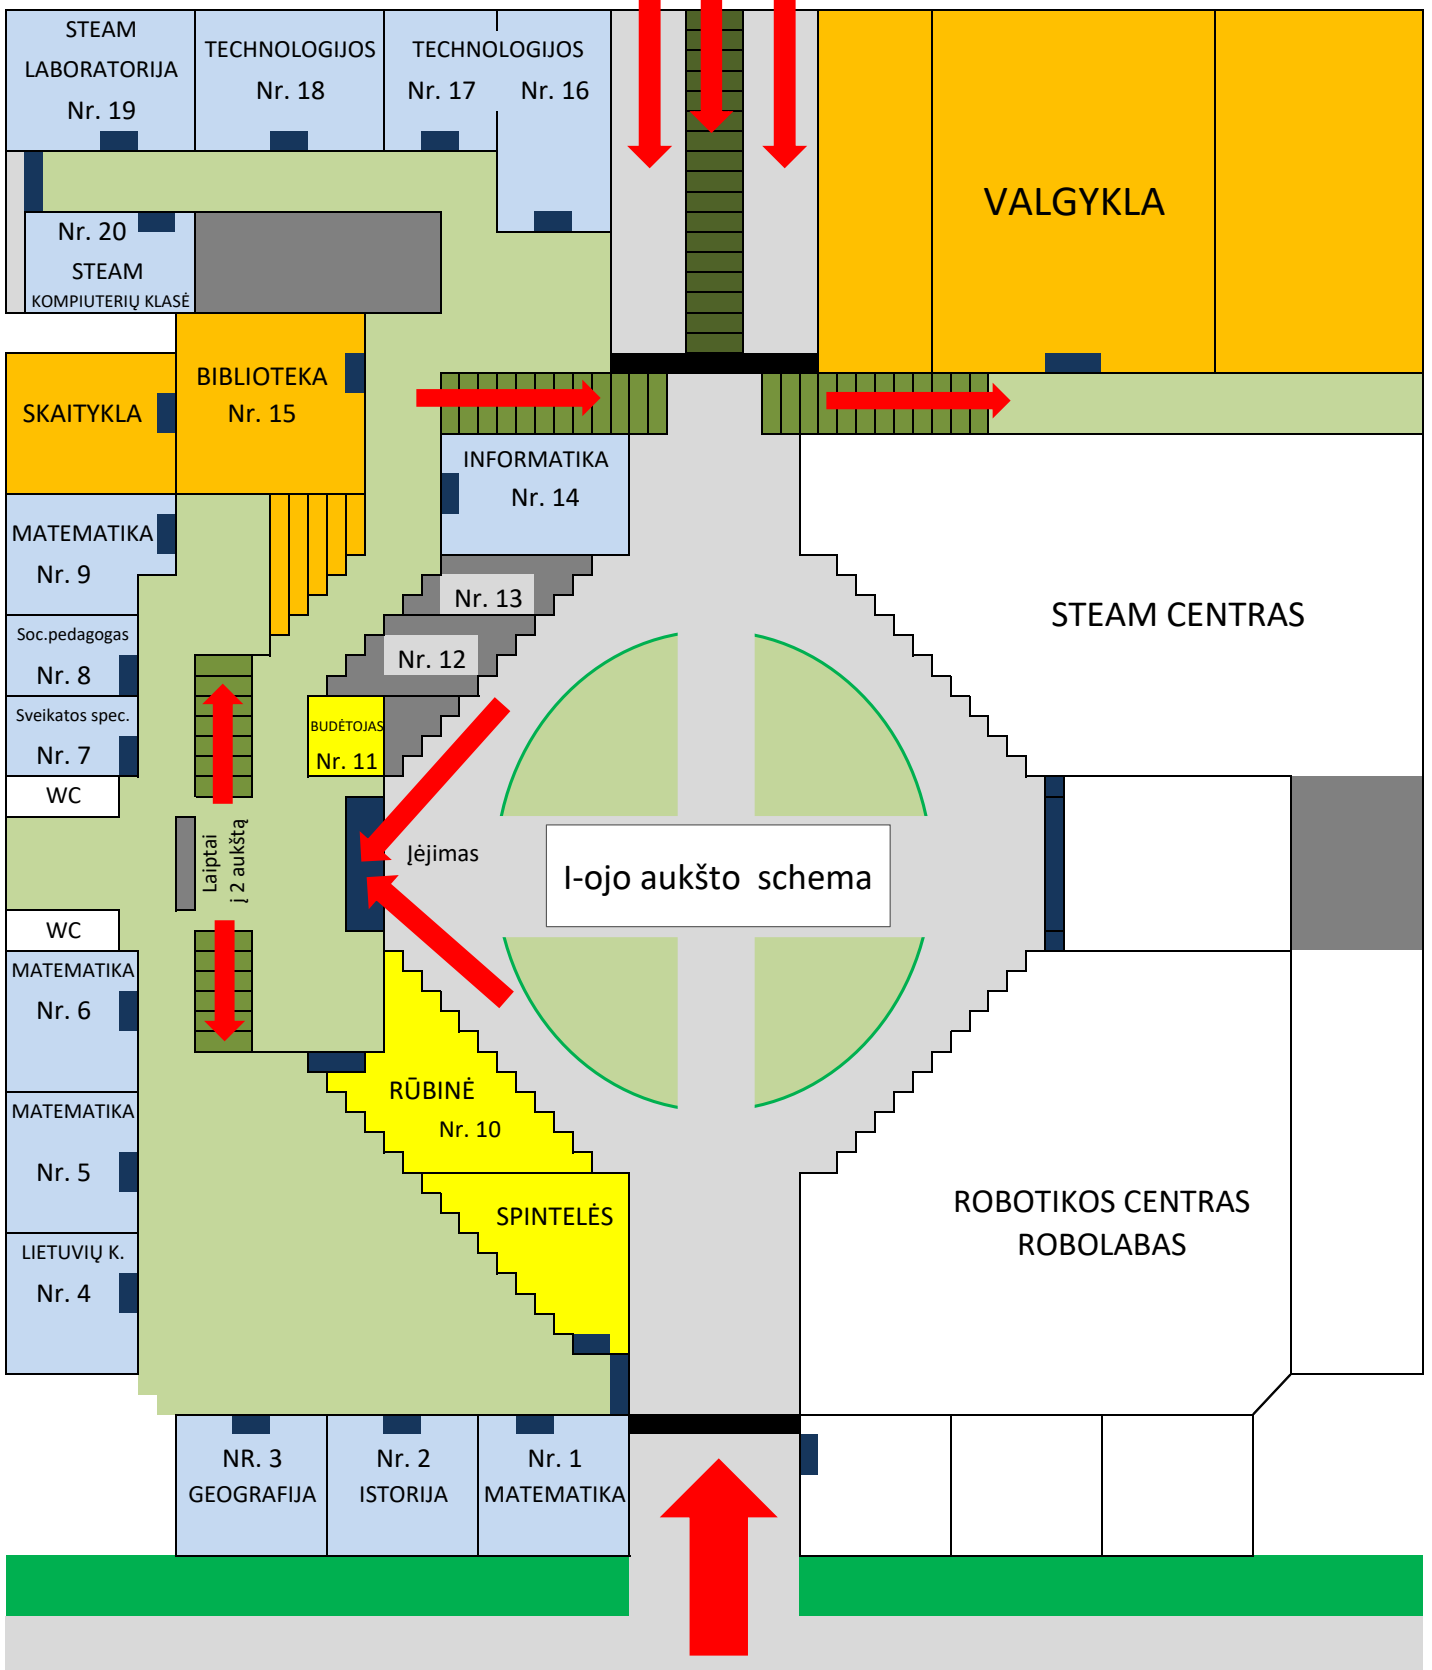

STADIONAS

Jvažiavimas iš Projektuotojų gatvės

KNIAUDIŠKIŲ GATVĖ NR. 40